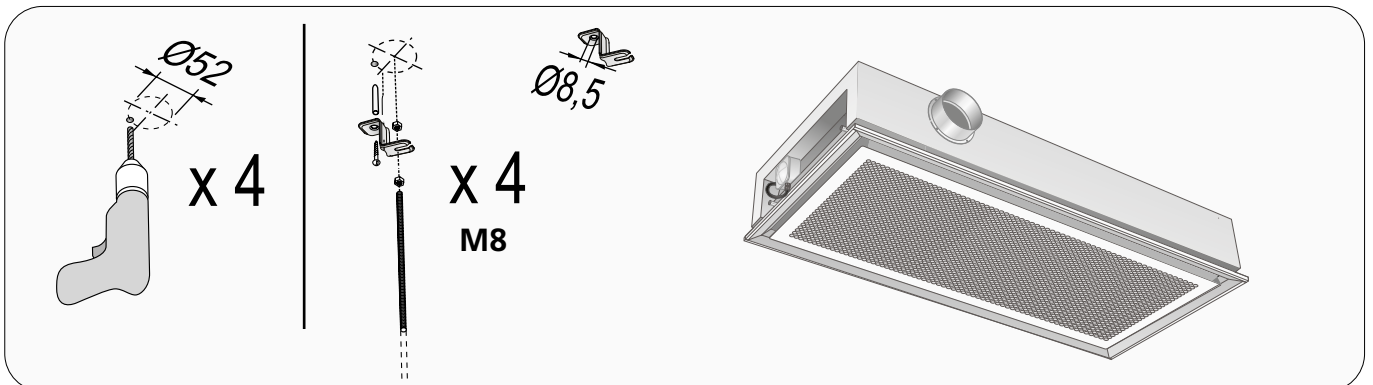

PARASOL C - X

Electrical heating / Elvärme

20210421

LUNA

- | | |
|-------------------------------------------------------------------------------------------------------------------------------------------------------------------------------------------------------------------------------|----------------------------------------------------------------------------------------------------------------------------------------------------------------------------------------------------------------------------------|
| <p> 1. Kopplingsbox, fabriksmonterad på PARASOL.</p> <p>2. Relä Triacenheter ADAPT TR</p> <p>3. Allpolig brytare, brytavstånd >3mm.</p> | <p> 1. Junction box, PARASOL factory fitted</p> <p>2. Relay ADAPT TR Triac unit</p> <p>3. Double-pole switch, contact separation >3mm.</p> |
|-------------------------------------------------------------------------------------------------------------------------------------------------------------------------------------------------------------------------------|----------------------------------------------------------------------------------------------------------------------------------------------------------------------------------------------------------------------------------|

CONDUCTOR

-  1. Kopplingsbox, fabriksmonterad på PARASOL
- 2. Relä ADAPT TR Triacenhet.
- 3. Allpolig brytare, brytavstånd >3mm.

-  1. Junction box, PARASOL factory fitted
- 2. Relay ADAPT TR Triac unit
- 3. Double-pole switch, contact separation >3mm.