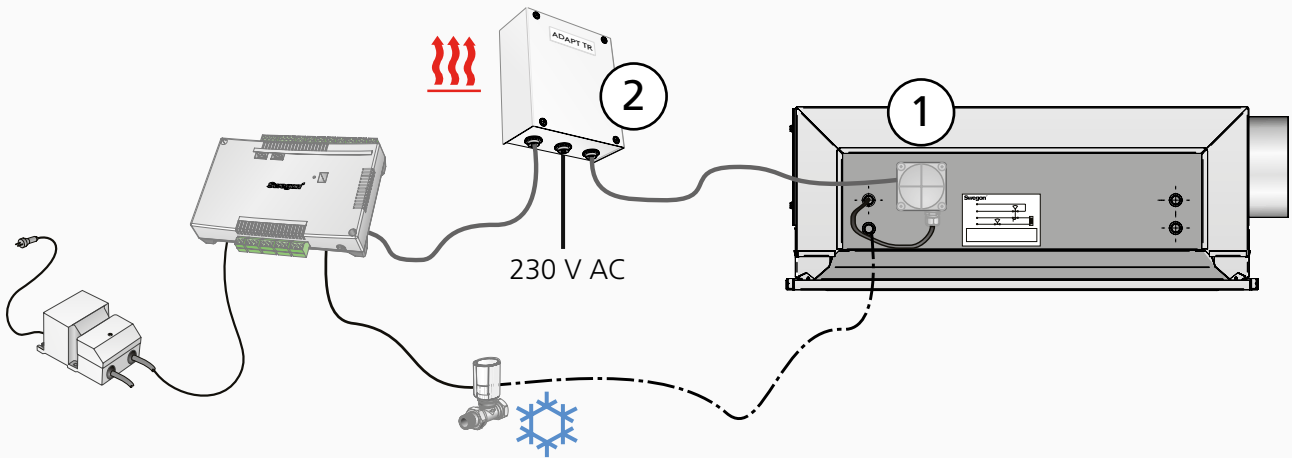

PARASOL C - X

Electrical heating / Elvärme

20210421

LUNA

- | | |
|-------------------------------------------------------------------------------------------------------------------------------------------------------------------------------------------------------------------------------|----------------------------------------------------------------------------------------------------------------------------------------------------------------------------------------------------------------------------------|
| <p> 1. Kopplingsbox, fabriksmonterad på PARASOL.</p> <p>2. Relä Triacenheter ADAPT TR</p> <p>3. Allpolig brytare, brytavstånd >3mm.</p> | <p> 1. Junction box, PARASOL factory fitted</p> <p>2. Relay ADAPT TR Triac unit</p> <p>3. Double-pole switch, contact separation >3mm.</p> |
|-------------------------------------------------------------------------------------------------------------------------------------------------------------------------------------------------------------------------------|----------------------------------------------------------------------------------------------------------------------------------------------------------------------------------------------------------------------------------|

CONDUCTOR

-  1. Kopplingsbox, fabriksmonterad på PARASOL
- 2. Relä ADAPT TR Triacenhet.
- 3. Allpolig brytare, brytavstånd >3mm.

-  1. Junction box, PARASOL factory fitted
- 2. Relay ADAPT TR Triac unit
- 3. Double-pole switch, contact separation >3mm.

Instructions for heaters for mounting at high level state that the heater must be installed at least 1,8m above the floor. Necessity to allow disconnection of the appliance from the supply after installation, by accessible plug or a switch in the fixed wiring.