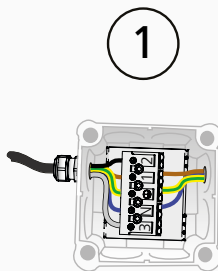

PARASOL C - X

Electrical heating / Elvärme

20210421

LUNA

- | | |
|-------------------------------------------------------------------------------------------------------------------------------------------------------------------------------------------------------------------------------|----------------------------------------------------------------------------------------------------------------------------------------------------------------------------------------------------------------------------------|
| <p> 1. Kopplingsbox, fabriksmonterad på PARASOL.</p> <p>2. Relä Triacenheter ADAPT TR</p> <p>3. Allpolig brytare, brytavstånd >3mm.</p> | <p> 1. Junction box, PARASOL factory fitted</p> <p>2. Relay ADAPT TR Triac unit</p> <p>3. Double-pole switch, contact separation >3mm.</p> |
|-------------------------------------------------------------------------------------------------------------------------------------------------------------------------------------------------------------------------------|----------------------------------------------------------------------------------------------------------------------------------------------------------------------------------------------------------------------------------|

CONDUCTOR

-  1. Kopplingsbox, fabriksmonterad på PARASOL
- 2. Relä ADAPT TR Triacenhet.
- 3. Allpolig brytare, brytavstånd >3mm.

-  1. Junction box, PARASOL factory fitted
- 2. Relay ADAPT TR Triac unit
- 3. Double-pole switch, contact separation >3mm.