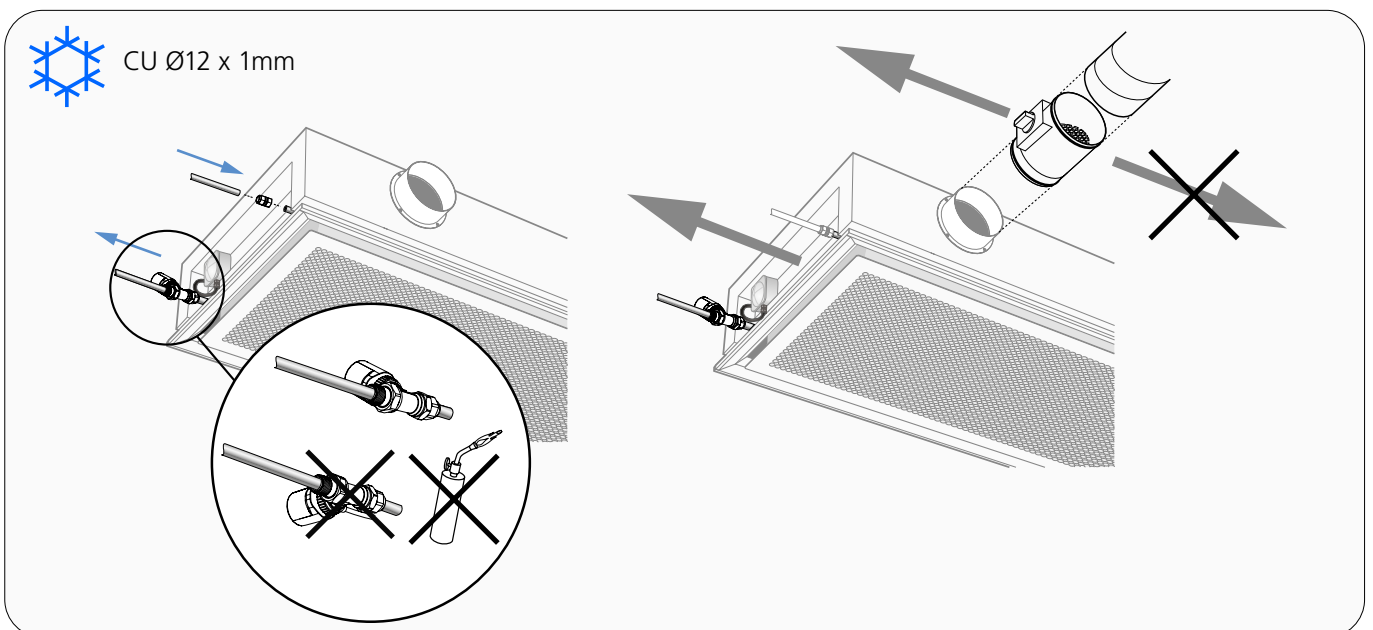

PARASOL C - X

Electrical heating / Elvärme

20210421

LUNA

- | | |
|-------------------------------------------------------------------------------------------------------------------------------------------------------------------------------------------------------------------------------|----------------------------------------------------------------------------------------------------------------------------------------------------------------------------------------------------------------------------------|
| <p> 1. Kopplingsbox, fabriksmonterad på PARASOL.</p> <p>2. Relä Triacenheter ADAPT TR</p> <p>3. Allpolig brytare, brytavstånd >3mm.</p> | <p> 1. Junction box, PARASOL factory fitted</p> <p>2. Relay ADAPT TR Triac unit</p> <p>3. Double-pole switch, contact separation >3mm.</p> |
|-------------------------------------------------------------------------------------------------------------------------------------------------------------------------------------------------------------------------------|----------------------------------------------------------------------------------------------------------------------------------------------------------------------------------------------------------------------------------|

CONDUCTOR

-  1. Kopplingsbox, fabriksmonterad på PARASOL
- 2. Relä ADAPT TR Triacenhet.
- 3. Allpolig brytare, brytavstånd >3mm.

-  1. Junction box, PARASOL factory fitted
- 2. Relay ADAPT TR Triac unit
- 3. Double-pole switch, contact separation >3mm.

Instructions for heaters for mounting at high level state that the heater must be installed at least 1,8m above the floor. Necessity to allow disconnection of the appliance from the supply after installation, by accessible plug or a switch in the fixed wiring.