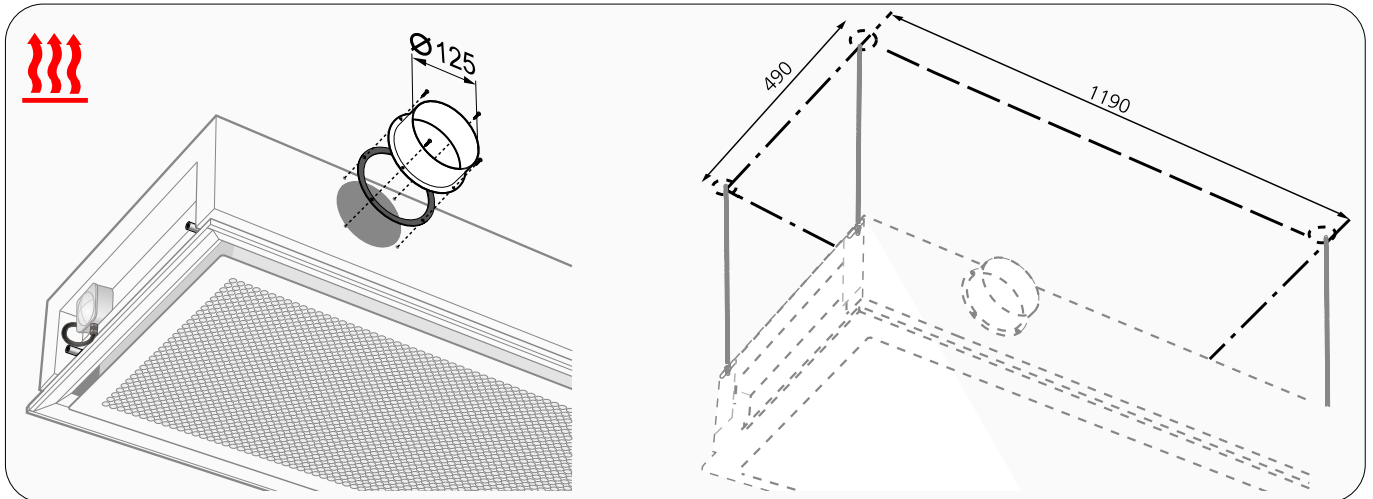

PARASOL C - X

Electrical heating / Elvärme

20210421

LUNA

- | | |
|-------------------------------------------------------------------------------------------------------------------------------------------------------------------------------------------------------------------------------|----------------------------------------------------------------------------------------------------------------------------------------------------------------------------------------------------------------------------------|
| <p> 1. Kopplingsbox, fabriksmonterad på PARASOL.</p> <p>2. Relä Triacenheter ADAPT TR</p> <p>3. Allpolig brytare, brytavstånd >3mm.</p> | <p> 1. Junction box, PARASOL factory fitted</p> <p>2. Relay ADAPT TR Triac unit</p> <p>3. Double-pole switch, contact separation >3mm.</p> |
|-------------------------------------------------------------------------------------------------------------------------------------------------------------------------------------------------------------------------------|----------------------------------------------------------------------------------------------------------------------------------------------------------------------------------------------------------------------------------|