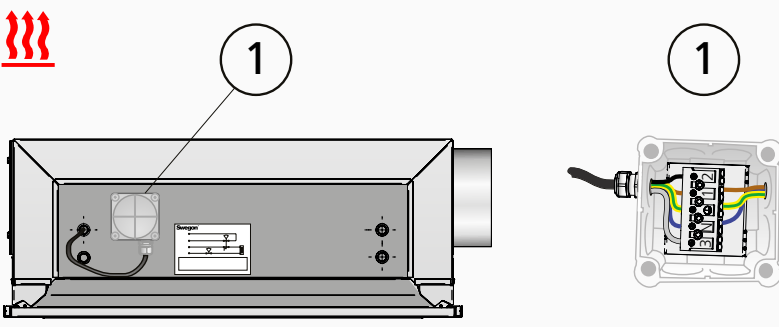

PARASOL C - X

Electrical heating / Elvärme

20210421

LUNA

- | | |
|-------------------------------------------------------------------------------------------------------------------------------------------------------------------------------------------------------------------------------|----------------------------------------------------------------------------------------------------------------------------------------------------------------------------------------------------------------------------------|
| <p> 1. Kopplingsbox, fabriksmonterad på PARASOL.</p> <p>2. Relä Triacenheter ADAPT TR</p> <p>3. Allpolig brytare, brytavstånd >3mm.</p> | <p> 1. Junction box, PARASOL factory fitted</p> <p>2. Relay ADAPT TR Triac unit</p> <p>3. Double-pole switch, contact separation >3mm.</p> |
|-------------------------------------------------------------------------------------------------------------------------------------------------------------------------------------------------------------------------------|----------------------------------------------------------------------------------------------------------------------------------------------------------------------------------------------------------------------------------|

CONDUCTOR

-  1. Kopplingsbox, fabriksmonterad på PARASOL
- 2. Relä ADAPT TR Triacenhet.
- 3. Allpolig brytare, brytavstånd >3mm.

-  1. Junction box, PARASOL factory fitted
- 2. Relay ADAPT TR Triac unit
- 3. Double-pole switch, contact separation >3mm.