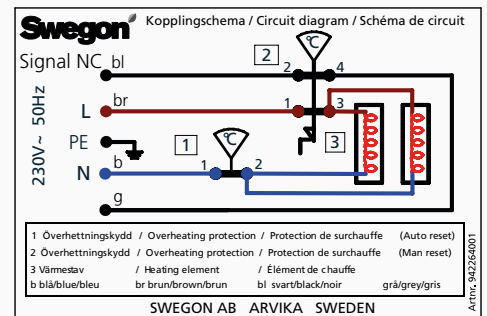

PARASOL C - X

Electrical heating / Elvärme

20210421

LUNA

- | | |
|-------------------------------------------------------------------------------------------------------------------------------------------------------------------------------------------------------------------------------|----------------------------------------------------------------------------------------------------------------------------------------------------------------------------------------------------------------------------------|
| <p> 1. Kopplingsbox, fabriksmonterad på PARASOL.</p> <p>2. Relä Triacenheter ADAPT TR</p> <p>3. Allpolig brytare, brytavstånd >3mm.</p> | <p> 1. Junction box, PARASOL factory fitted</p> <p>2. Relay ADAPT TR Triac unit</p> <p>3. Double-pole switch, contact separation >3mm.</p> |
|-------------------------------------------------------------------------------------------------------------------------------------------------------------------------------------------------------------------------------|----------------------------------------------------------------------------------------------------------------------------------------------------------------------------------------------------------------------------------|

CONDUCTOR

-  1. Kopplingsbox, fabriksmonterad på PARASOL
- 2. Relä ADAPT TR Triacenhet.
- 3. Allpolig brytare, brytavstånd >3mm.

-  1. Junction box, PARASOL factory fitted
- 2. Relay ADAPT TR Triac unit
- 3. Double-pole switch, contact separation >3mm.