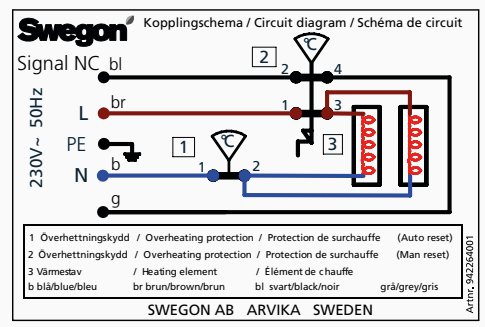

PARASOL C - X

Electrical heating / Elvärme

20210421

LUNA

- | | |
|-------------------------------------------------------------------------------------------------------------------------------------------------------------------------------------------------------------------------------|----------------------------------------------------------------------------------------------------------------------------------------------------------------------------------------------------------------------------------|
| <p> 1. Kopplingsbox, fabriksmonterad på PARASOL.</p> <p>2. Relä Triacenheter ADAPT TR</p> <p>3. Allpolig brytare, brytavstånd >3mm.</p> | <p> 1. Junction box, PARASOL factory fitted</p> <p>2. Relay ADAPT TR Triac unit</p> <p>3. Double-pole switch, contact separation >3mm.</p> |
|-------------------------------------------------------------------------------------------------------------------------------------------------------------------------------------------------------------------------------|----------------------------------------------------------------------------------------------------------------------------------------------------------------------------------------------------------------------------------|

CONDUCTOR

-  1. Kopplingsbox, fabriksmonterad på PARASOL
- 2. Relä ADAPT TR Triacenhet.
- 3. Allpolig brytare, brytavstånd >3mm.

-  1. Junction box, PARASOL factory fitted
- 2. Relay ADAPT TR Triac unit
- 3. Double-pole switch, contact separation >3mm.