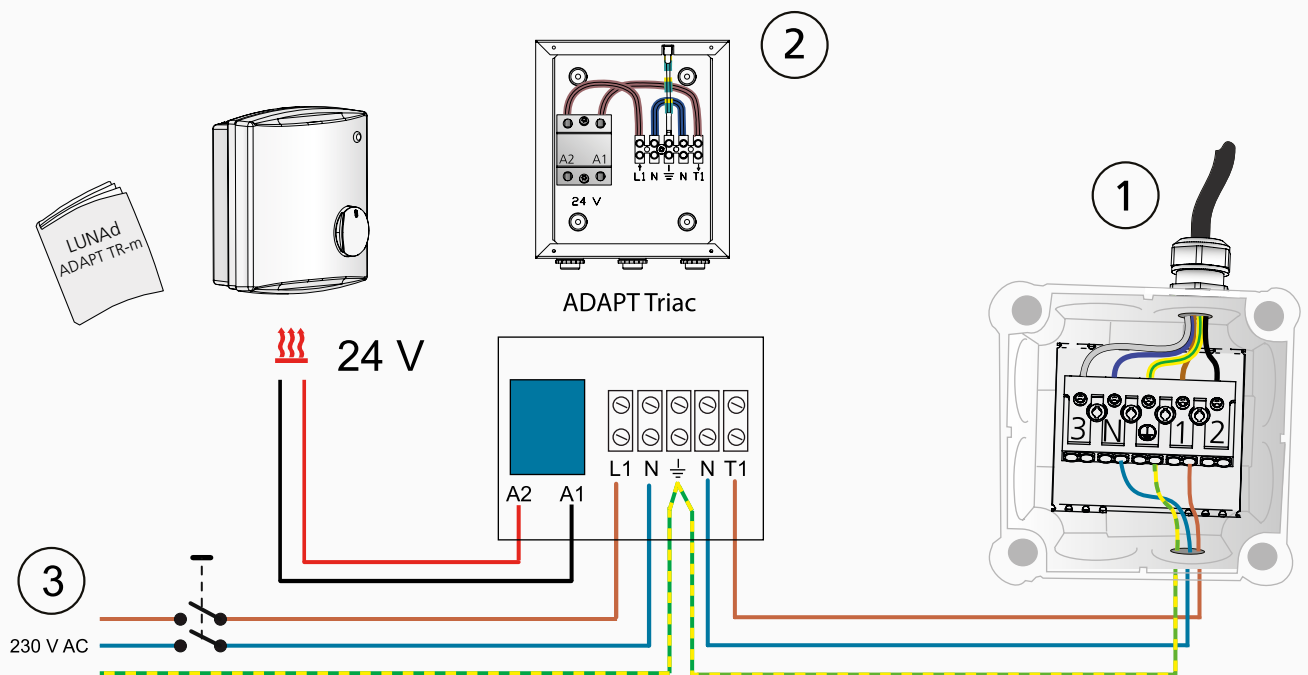

PARASOL C - X

Electrical heating / Elvärme

20210421

LUNA

- | | |
|-------------------------------------------------------------------------------------------------------------------------------------------------------------------------------------------------------------------------------|----------------------------------------------------------------------------------------------------------------------------------------------------------------------------------------------------------------------------------|
| <p> 1. Kopplingsbox, fabriksmonterad på PARASOL.</p> <p>2. Relä Triacenheter ADAPT TR</p> <p>3. Allpolig brytare, brytavstånd >3mm.</p> | <p> 1. Junction box, PARASOL factory fitted</p> <p>2. Relay ADAPT TR Triac unit</p> <p>3. Double-pole switch, contact separation >3mm.</p> |
|-------------------------------------------------------------------------------------------------------------------------------------------------------------------------------------------------------------------------------|----------------------------------------------------------------------------------------------------------------------------------------------------------------------------------------------------------------------------------|

CONDUCTOR

-  1. Kopplingsbox, fabriksmonterad på PARASOL
- 2. Relä ADAPT TR Triacenhet.
- 3. Allpolig brytare, brytavstånd >3mm.

-  1. Junction box, PARASOL factory fitted
- 2. Relay ADAPT TR Triac unit
- 3. Double-pole switch, contact separation >3mm.

Instructions for heaters for mounting at high level state that the heater must be installed at least 1,8m above the floor. Necessity to allow disconnection of the appliance from the supply after installation, by accessible plug or a switch in the fixed wiring.