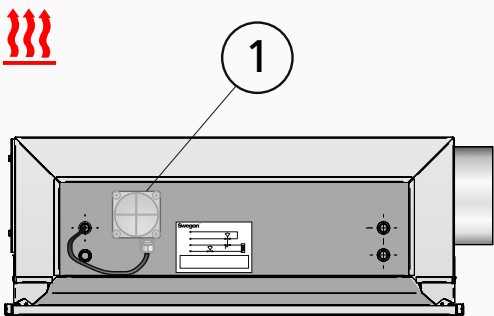

PARASOL C - X

Electrical heating / Elvärme

20210421

LUNA

- | | |
|-------------------------------------------------------------------------------------------------------------------------------------------------------------------------------------------------------------------------------|----------------------------------------------------------------------------------------------------------------------------------------------------------------------------------------------------------------------------------|
| <p> 1. Kopplingsbox, fabriksmonterad på PARASOL.</p> <p>2. Relä Triacenheter ADAPT TR</p> <p>3. Allpolig brytare, brytavstånd >3mm.</p> | <p> 1. Junction box, PARASOL factory fitted</p> <p>2. Relay ADAPT TR Triac unit</p> <p>3. Double-pole switch, contact separation >3mm.</p> |
|-------------------------------------------------------------------------------------------------------------------------------------------------------------------------------------------------------------------------------|----------------------------------------------------------------------------------------------------------------------------------------------------------------------------------------------------------------------------------|

CONDUCTOR

-  1. Kopplingsbox, fabriksmonterad på PARASOL
- 2. Relä ADAPT TR Triacenhet.
- 3. Allpolig brytare, brytavstånd >3mm.

-  1. Junction box, PARASOL factory fitted
- 2. Relay ADAPT TR Triac unit
- 3. Double-pole switch, contact separation >3mm.