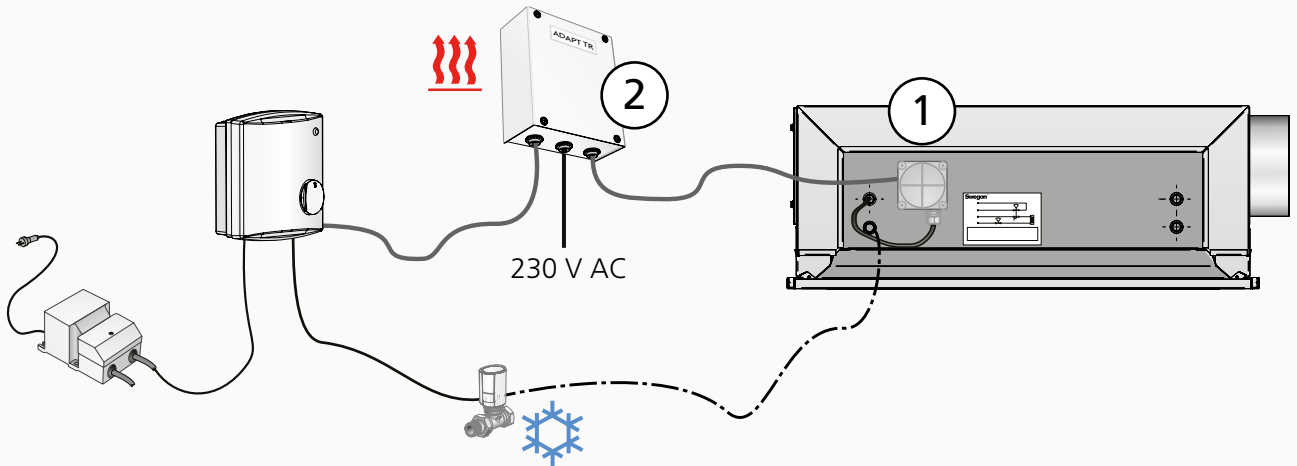

PARASOL C - X

Electrical heating / Elvärme

20210421

LUNA

- | | |
|-------------------------------------------------------------------------------------------------------------------------------------------------------------------------------------------------------------------------------|----------------------------------------------------------------------------------------------------------------------------------------------------------------------------------------------------------------------------------|
| <p> 1. Kopplingsbox, fabriksmonterad på PARASOL.</p> <p>2. Relä Triacenheter ADAPT TR</p> <p>3. Allpolig brytare, brytavstånd >3mm.</p> | <p> 1. Junction box, PARASOL factory fitted</p> <p>2. Relay ADAPT TR Triac unit</p> <p>3. Double-pole switch, contact separation >3mm.</p> |
|-------------------------------------------------------------------------------------------------------------------------------------------------------------------------------------------------------------------------------|----------------------------------------------------------------------------------------------------------------------------------------------------------------------------------------------------------------------------------|

CONDUCTOR

-  1. Kopplingsbox, fabriksmonterad på PARASOL
- 2. Relä ADAPT TR Triacenhet.
- 3. Allpolig brytare, brytavstånd >3mm.

-  1. Junction box, PARASOL factory fitted
- 2. Relay ADAPT TR Triac unit
- 3. Double-pole switch, contact separation >3mm.

Instructions for heaters for mounting at high level state that the heater must be installed at least 1,8m above the floor. Necessity to allow disconnection of the appliance from the supply after installation, by accessible plug or a switch in the fixed wiring.