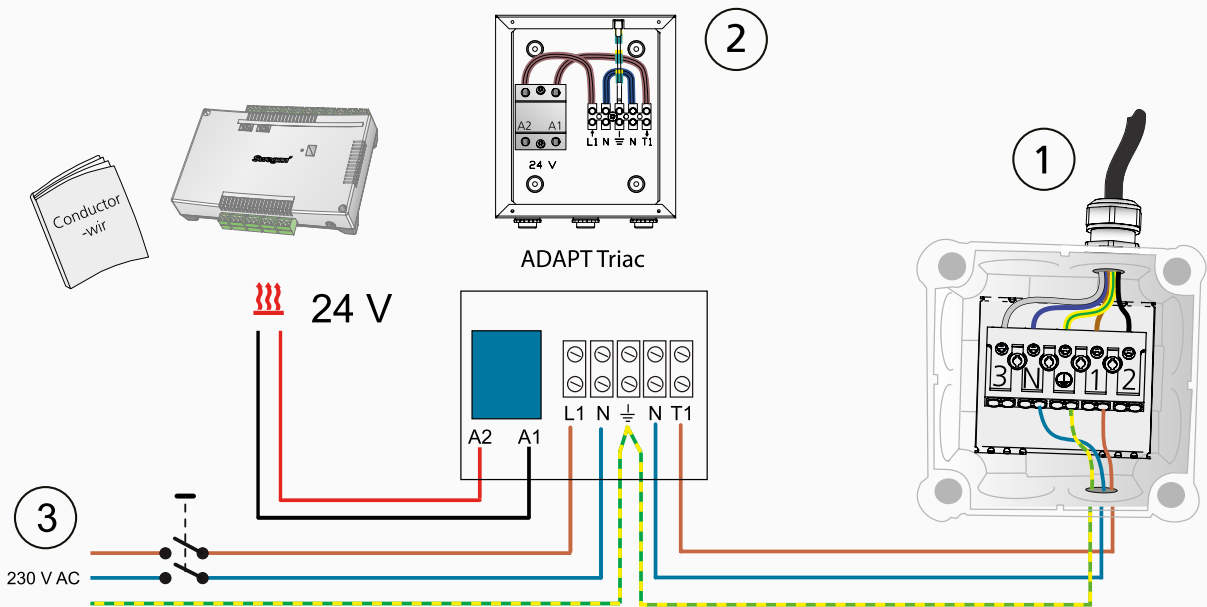

PARASOL C - X

Electrical heating / Elvärme

20210421

LUNA

- | | |
|-------------------------------------------------------------------------------------------------------------------------------------------------------------------------------------------------------------------------------|----------------------------------------------------------------------------------------------------------------------------------------------------------------------------------------------------------------------------------|
| <p> 1. Kopplingsbox, fabriksmonterad på PARASOL.</p> <p>2. Relä Triacenheter ADAPT TR</p> <p>3. Allpolig brytare, brytavstånd >3mm.</p> | <p> 1. Junction box, PARASOL factory fitted</p> <p>2. Relay ADAPT TR Triac unit</p> <p>3. Double-pole switch, contact separation >3mm.</p> |
|-------------------------------------------------------------------------------------------------------------------------------------------------------------------------------------------------------------------------------|----------------------------------------------------------------------------------------------------------------------------------------------------------------------------------------------------------------------------------|

CONDUCTOR

-  1. Kopplingsbox, fabriksmonterad på PARASOL
- 2. Relä ADAPT TR Triacenhet.
- 3. Allpolig brytare, brytavstånd >3mm.

-  1. Junction box, PARASOL factory fitted
- 2. Relay ADAPT TR Triac unit
- 3. Double-pole switch, contact separation >3mm.

Instructions for heaters for mounting at high level state that the heater must be installed at least 1,8m above the floor. Necessity to allow disconnection of the appliance from the supply after installation, by accessible plug or a switch in the fixed wiring.