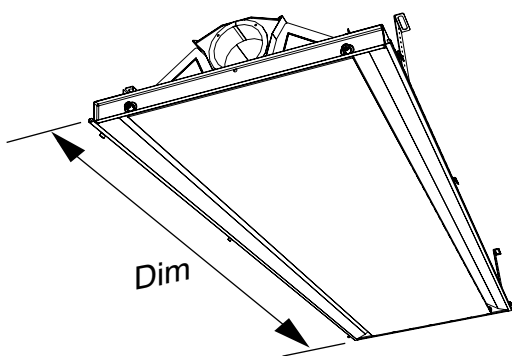

## Cutout dimensions / Håltagningsmått

PACIFIC		
Dim	L	W
1194	1250	625
1794	1850	625
2394	2450	625
2994	3050	625

PACIFIC	
Dim	No.
1194	0
1794	0
2394	2
2994	4