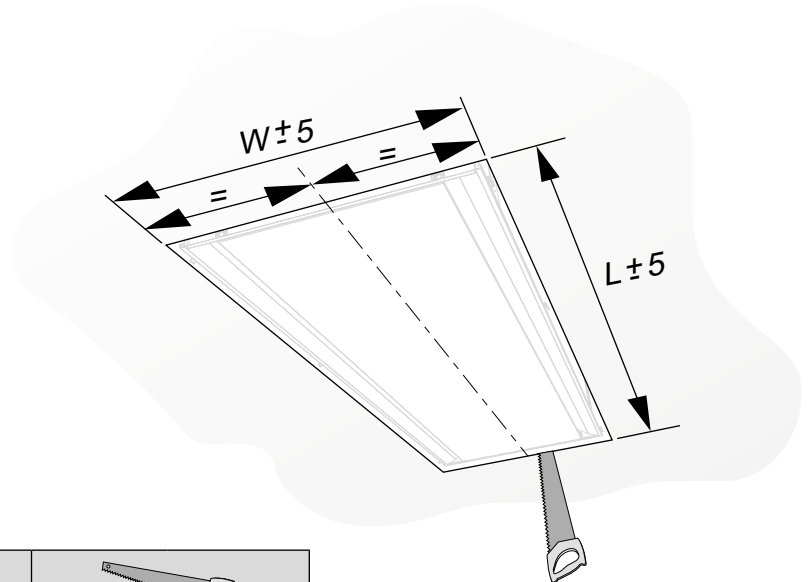

## Cutout dimensions / Håltagningsmått

PACIFIC		
Dim	L	W
1194	1250	625
1794	1850	625
2394	2450	625
2994	3050	625

PACIFIC	
Dim	No.
1194	0
1794	0
2394	2
2994	4