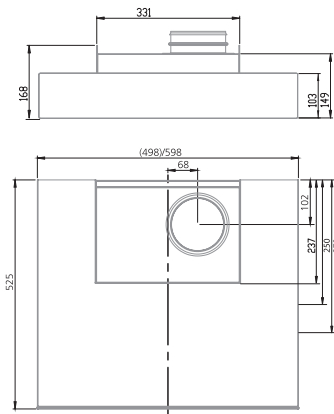

Blues Free Flow