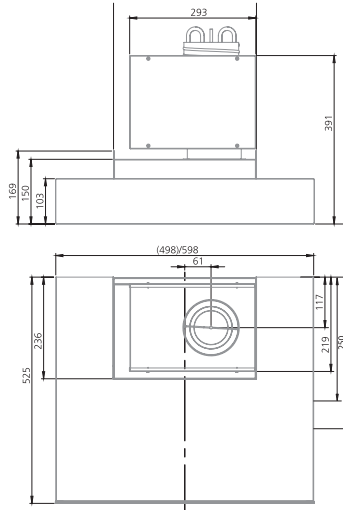

Blues Central

CAVH sound attenuator included as standard