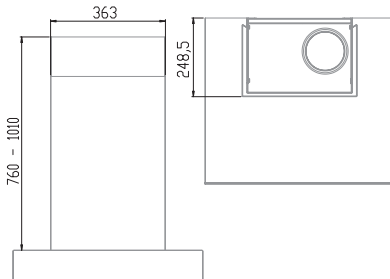

Duct enclosure