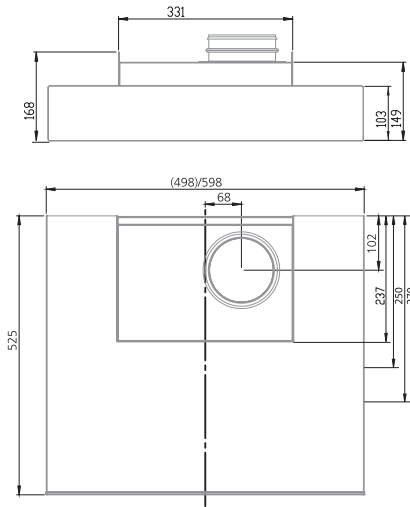

## Dimensions Blues Smart